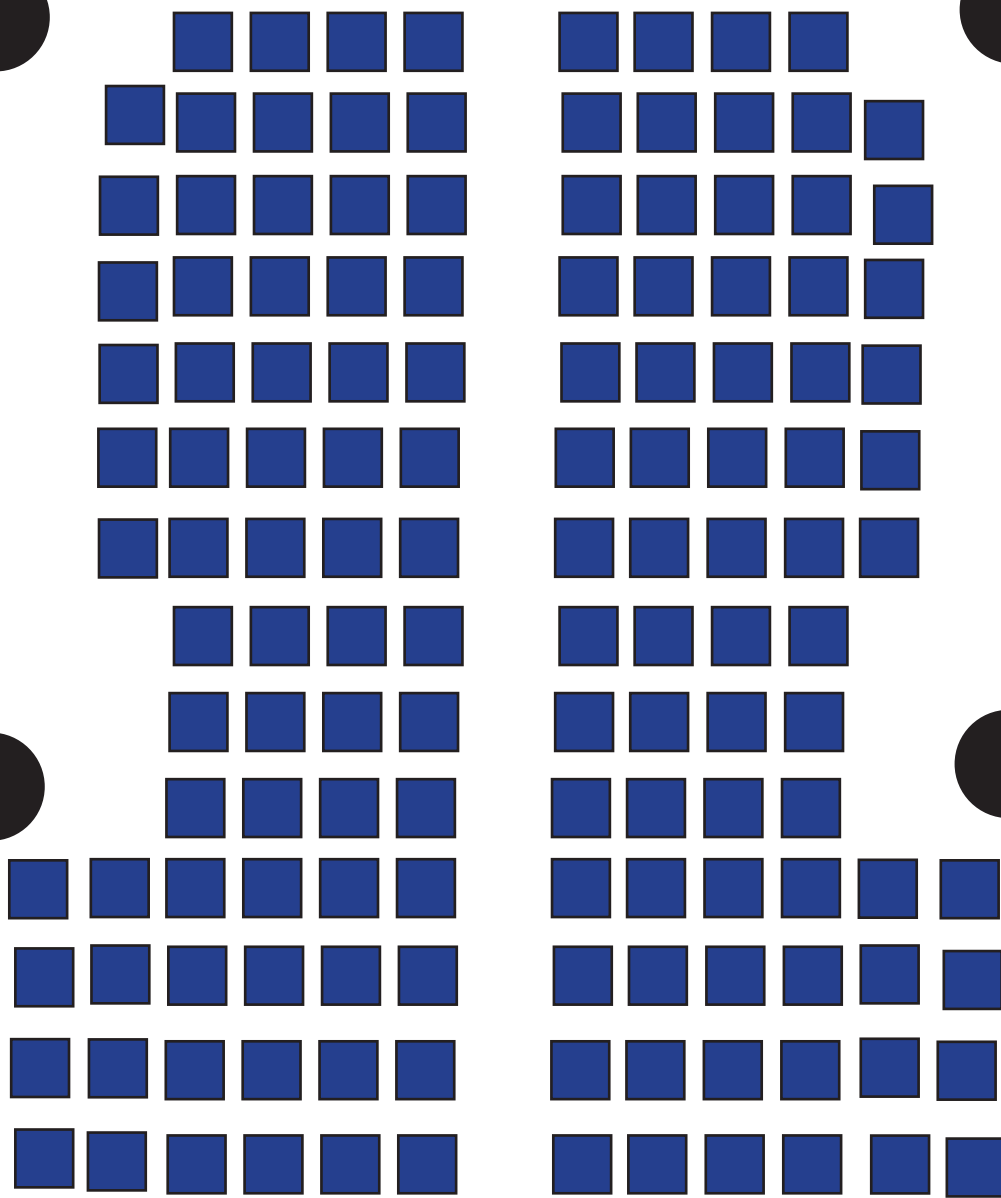

Galaxen

12 bord X 3 personer

= 36 personer

Filmduk

Konferenssittning 1

Ej skalenligt
2010/CK

Konferenssittning 2

Galaxen 1
7 bord X 3 =
21 personer

Konferenssittning 3

Filmduk

Galaxen 2

7 bord X 3 = 21 personer

Ej skalenligt
2010/CK

Biosittning 1

Filmduk

Galaxen
Ungefärlig möblering
14 rader X 9 (11) stolar
= 140 personer

Ej skalenligt
2010/CK

Biosittning 2

V

Filmduk

Galaxen
Ungefärlig möblering
14 rader = 140 personer

Ej skalenligt
2010/CK

Biosittning 3

Galaxen 1

6 rader X 7 stolar =
ca 40 personer

Biosittning 4

Filmduk

Galaxen 2

6 rader X 10 stolar ev 11
= 65 personer

Ej skalenligt
2010/CK

Skolsittning 1

Galaxen 1