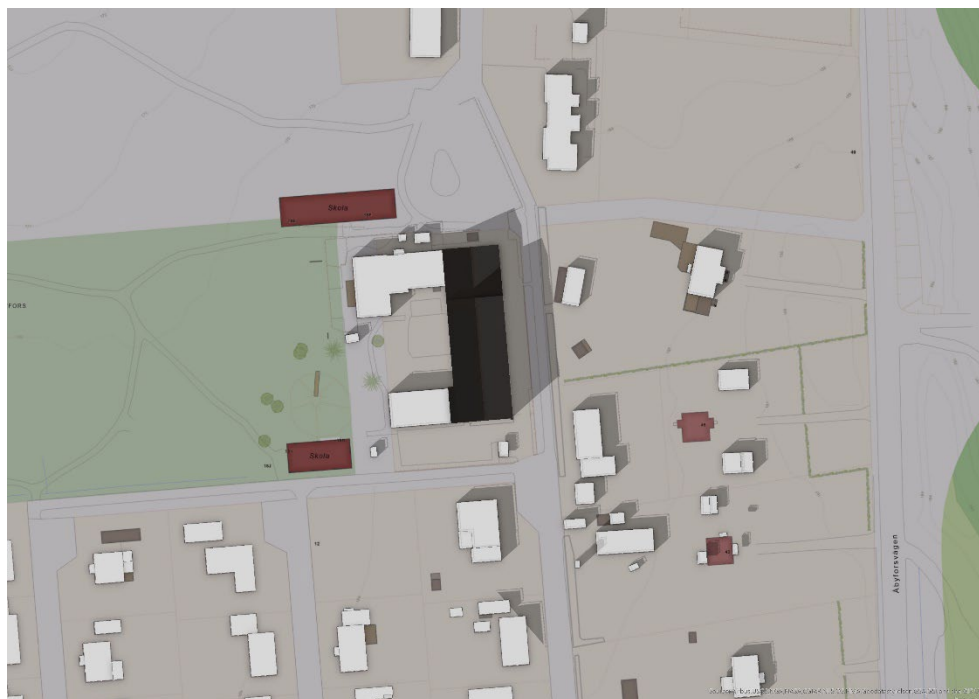

Skuggstudie Åby skola

Tjureda, Växjö kommun

Samhällsbyggnadsförvaltningen, 2024-04-22

20 mars kl. 09.00

20 mars kl 12.00

20 mars kl. 15.00

20 mars kl. 18.00

20 juni kl. 09.00